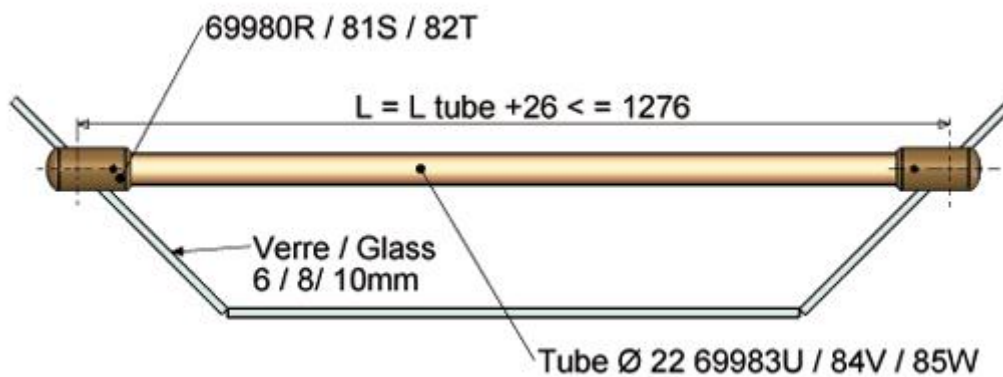

RAIDISSEURS / STIFFENERS

FT 791 0605

MONTAGE MUR / GLACE 90° ASSEMBLING WALL / GLASS 90°

GLACE / GLACE 90° GLASS / GLASS 90°

ADLER S.A.

La Technique au Service du Verre

Z.A. La Barogne - 17, avenue des 22 Arpents - 77230 MOUSSY LE NEUF

Tél.: 01.60.03.62.00 - Fax : 01.60.03.62.49

e-mail : commercial@adler-sa.com

Site internet : www.adler-sa.fr

MUR / GLACE 45°
WALL / GLASS 45°

ADLER S.A.

La Technique au Service du Verre

Z.A. La Barogne - 17, avenue des 22 Arpents - 77230 MOUSSY LE NEUF