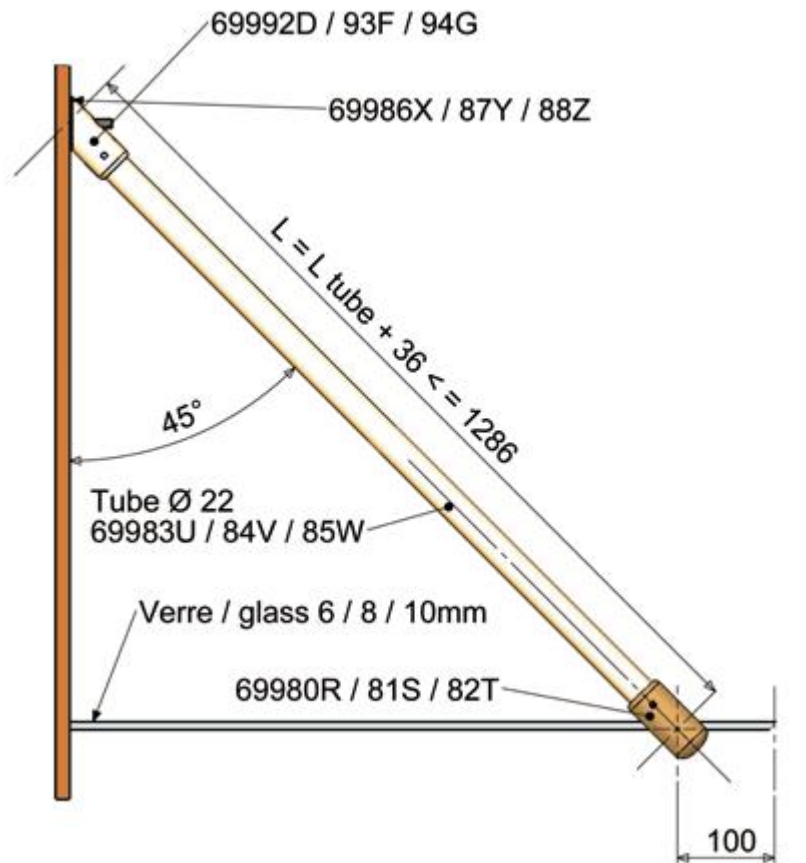

MUR / GLACE 45°
WALL / GLASS 45°

ADLER S.A.

La Technique au Service du Verre

Z.A. La Barogne - 17, avenue des 22 Arpents - 77230 MOUSSY LE NEUF

Tél.: 01.60.03.62.00 - Fax : 01.60.03.62.49

e-mail : commercial@adler-sa.com Site internet : www.adler-sa.fr