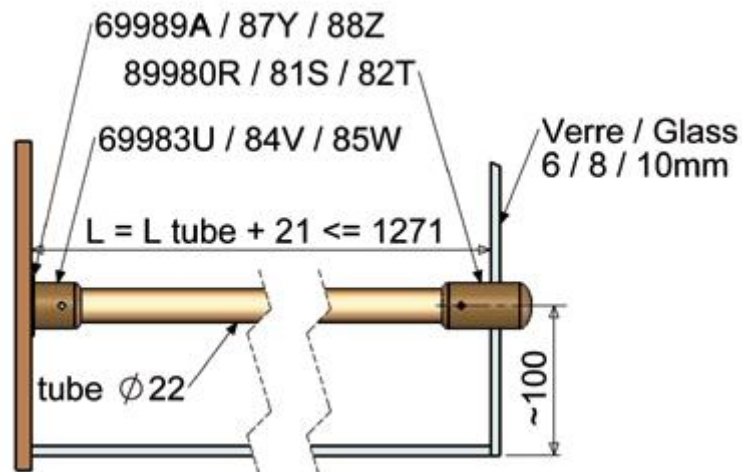

RAIDISSEURS / STIFFENERS

FT 791 0605

MONTAGE MUR / GLACE 90° ASSEMBLING WALL / GLASS 90°

GLACE / GLACE 90° GLASS / GLASS 90°

ADLER S.A.

La Technique au Service du Verre

Z.A. La Barogne - 17, avenue des 22 Arpents - 77230 MOUSSY LE NEUF