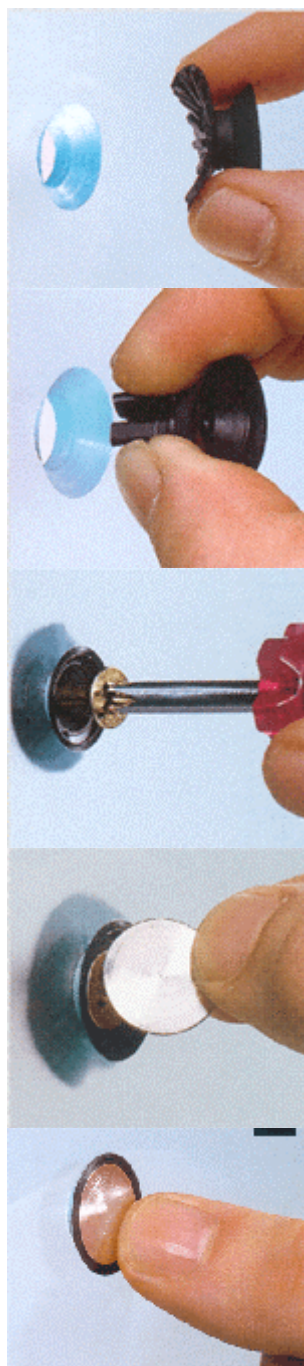

# SYSTEME DE FIXATION PAR POINTS **GM PICO**

FT 790 0205

**GM PICO** : Système élégant pour la fixation par points d'éléments en verre dans les intérieurs. Exemples d'application : Panneaux muraux en verre, couvertures vitrées, carrelage mural, revêtement intérieur de cuisines, toilettes, salles de bains, construction de meuble...

**GM PICO** pour trous  $\varnothing$  12 chanfreinés  
45°.  $\varnothing$  20 mm

Appliquer simplement **GM PICO** dans le  
trou chanfreiné.

Visser la vis de 6 mm à tête conique.

Encliper la rondelle plate de  
recouvrement.