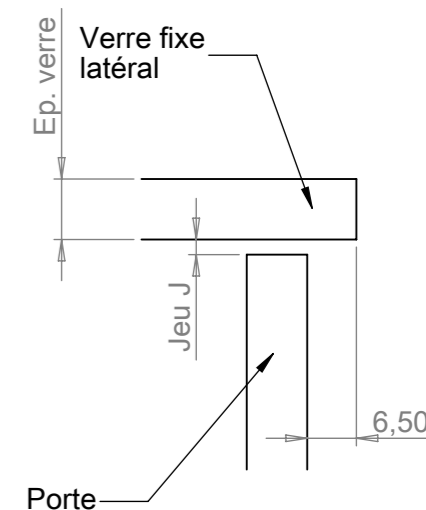

ENCOCHE

Pièces au détail

Code art.	Cale	Ep. verre
	Epaisseur 2	8
	Epaisseur 1	10
	Montage 90°	8-10

Code art.	Cache vis
64966R	Rond chromé
64967S	Rond Nickel brossé
64968T	Rectangle chromé
64969U	Rectangle Nickel brossé

Code art.	Décor
64960K	Chromé
64961L	Nickel brossé

Code art.	Décor
64962M	Chromé
64963N	Nickel brossé

Jeu standard : 2 mm

Code art.	Décor
64960K + 64964P	Chromé
64961L + 64965Q	Nickel brossé

Verre latéral fixe recouvrant

Trou oblong ou 2 perçages

Porte encastrée

E		Vérif. par :
D		
C		
B	01/10/20, CM	
A	18/01/18, CM	

Plan N° :
64960K
-Com

Minima 1/2

Modifications

Dessiné le :
07/12/17Ech. :
1:1Format :
A3Dessiné par :
C. MARTIN

Code art.	Décor
64962M + 50523R	Chromé
64963N + 50524S	Nickel brossé

ENCOCHE

Côté fixe

Côté porte

Jeu standard : 2 mm

Livré avec 2 cales de :
 - 1 pour verre de 10
 - 2 pour verre de 8

Vis bois + chevilles.
 Clé hexagonale.
 Caches vis.