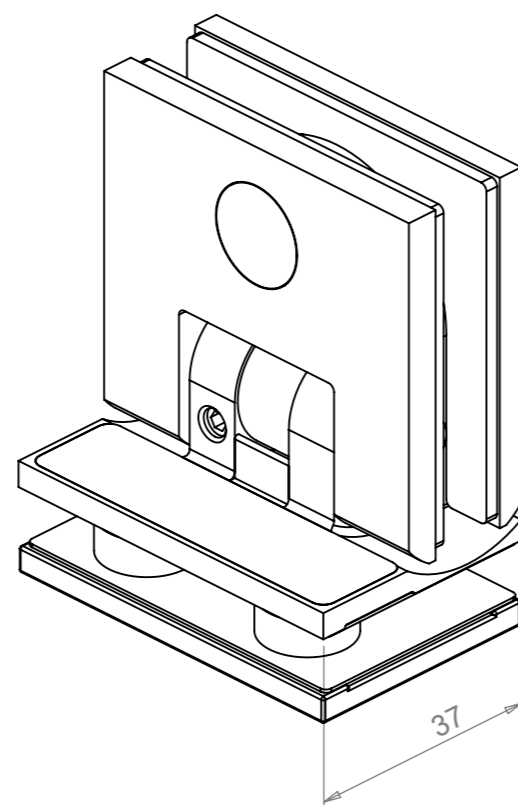

Code art.	Décor
64962M + 50523R	Chromé
64963N + 50524S	Nickel brossé

ENCOCHE

Côté fixe

Côté porte

Jeu standard : 2 mm

Livré avec 2 cales de :
 - 1 pour verre de 10
 - 2 pour verre de 8

Vis bois + chevilles.
 Clé hexagonale.
 Caches vis.