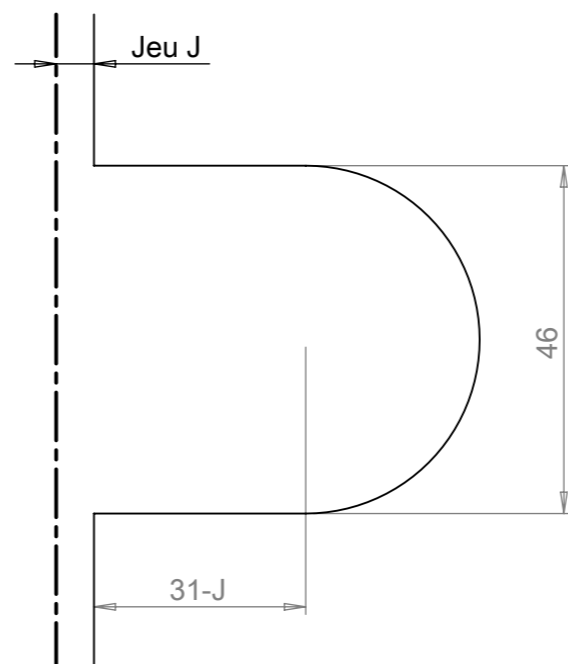

ENCOCHE

Pièces au détail

Code art.	Cale	Ep. verre
	Epaisseur 2	8
	Epaisseur 1	10
	Montage 90°	8-10

Code art.	Cache vis
64966R	Rond chromé
64967S	Rond Nickel brossé
64968T	Rectangle chromé
64969U	Rectangle Nickel brossé

Code art.	Décor
64960K	Chromé
64961L	Nickel brossé

Code art.	Décor
64962M	Chromé
64963N	Nickel brossé

Jeu standard : 2 mm

Code art.	Décor
64960K + 64964P	Chromé
64961L + 64965Q	Nickel brossé

Verre latéral fixe recouvrant

Trou oblong ou 2 perçages

Porte encastrée

E		Vérif. par :
D		
C		
B	01/10/20, CM	
A	18/01/18, CM	

Plan N° :
64960K
-Com

Minima 1/2

Modifications

Dessiné le :
07/12/17Ech. :
1:1Format :
A3Dessiné par :
C. MARTIN

Code art.	Décor
64962M + 50523R	Chromé
64963N + 50524S	Nickel brossé

ENCOCHE

Côté fixe

Côté porte

Jeu standard : 2 mm

Livré avec 2 cales de :
 - 1 pour verre de 10
 - 2 pour verre de 8

Vis bois + chevilles.
 Clé hexagonale.
 Caches vis.