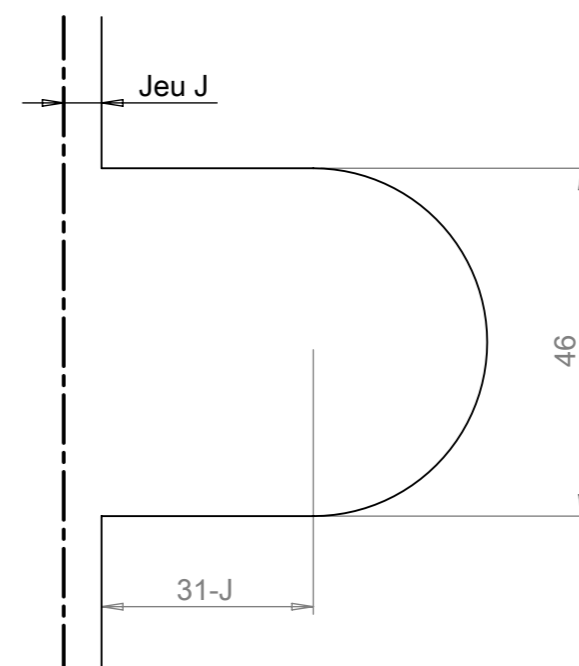

ENCOCHE

Pièces au détail

Code art.	Cale	Ep. verre
	Epaisseur 2	8
	Epaisseur 1	10
	Montage 90°	8-10

Code art.	Cache vis
64966R	Rond chromé
64967S	Rond Nickel brossé
64968T	Rectangle chromé
64969U	Rectangle Nickel brossé

Code art.	Décor
64960K	Chromé
64961L	Nickel brossé

Code art.	Décor
64962M	Chromé
64963N	Nickel brossé

Jeu standard : 2 mm

Code art.	Décor
64960K + 64964P	Chromé
64961L + 64965Q	Nickel brossé

Verre latéral fixe recouvrant

Trou oblong ou 2 perçages

Porte encastrée

E		Vérif. par :
D		
C		
B	01/10/20, CM	
A	18/01/18, CM	

Plan N° :
64960K
-Com

Minima 1/2

Modifications

Dessiné le :
07/12/17Ech. :
1:1Format :
A3Dessiné par :
C. MARTIN

Code art.	Décor
64962M + 50523R	Chromé
64963N + 50524S	Nickel brossé

ENCOCHE

Côté fixe

Côté porte

Jeu standard : 2 mm

Livré avec 2 cales de :
 - 1 pour verre de 10
 - 2 pour verre de 8

Vis bois + chevilles.
 Clé hexagonale.
 Caches vis.