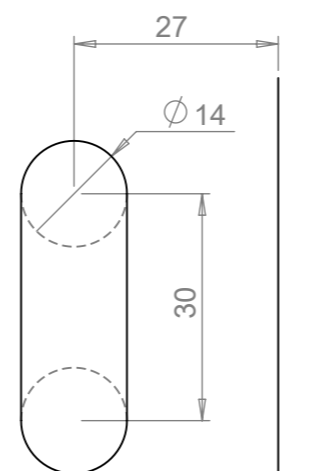

ENCOCHE

Pièces au détail

Code art.	Cale	Ep. verre
	Epaisseur 2	8
	Epaisseur 1	10
	Montage 90°	8-10

Code art.	Cache vis
64966R	Rond chromé
64967S	Rond Nickel brossé
64968T	Rectangle chromé
64969U	Rectangle Nickel brossé

Code art.	Décor
64960K	Chromé
64961L	Nickel brossé

Code art.	Décor
64962M	Chromé
64963N	Nickel brossé

Jeu standard : 2 mm

Code art.	Décor
64960K + 64964P	Chromé
64961L + 64965Q	Nickel brossé

Verre latéral fixe recouvrant

Trou oblong ou 2 perçages

Porte encastrée

E		Vérif. par :
D		
C		
B	01/10/20, CM	
A	18/01/18, CM	

Plan N° :
64960K
-Com

Minima 1/2

Modifications

Dessiné le :
07/12/17Ech. :
1:1Format :
A3Dessiné par :
C. MARTIN

Code art.	Décor
64962M + 50523R	Chromé
64963N + 50524S	Nickel brossé

ENCOCHE

Côté fixe

Côté porte

Jeu standard : 2 mm

Livré avec 2 cales de :
 - 1 pour verre de 10
 - 2 pour verre de 8

Vis bois + chevilles.
 Clé hexagonale.
 Caches vis.