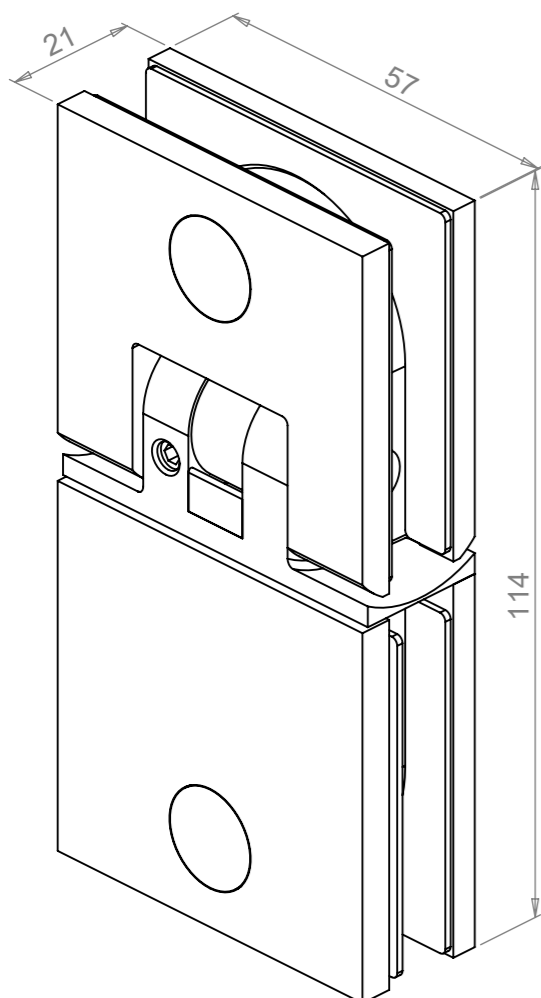

ENCOCHE

Pièces au détail

Code art.	Cale	Ep. verre
	Epaisseur 2	8
	Epaisseur 1	10
	Montage 90°	8-10

Code art.	Cache vis
64966R	Rond chromé
64967S	Rond Nickel brossé
64968T	Rectangle chromé
64969U	Rectangle Nickel brossé

Code art.	Décor
64962M + 50523R	Chromé
64963N + 50524S	Nickel brossé

ENCOCHE

Côté fixe

Côté porte

Jeu standard : 2 mm

Livré avec 2 cales de :
 - 1 pour verre de 10
 - 2 pour verre de 8

Vis bois + chevilles.
 Clé hexagonale.
 Caches vis.