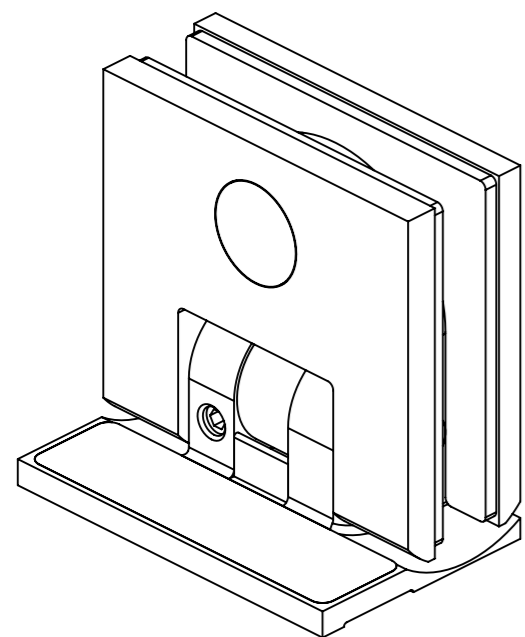

ENCOCHE

Pièces au détail

Code art.	Cale	Ep. verre
	Epaisseur 2	8
	Epaisseur 1	10
	Montage 90°	8-10

Code art.	Cache vis
64966R	Rond chromé
64967S	Rond Nickel brossé
64968T	Rectangle chromé
64969U	Rectangle Nickel brossé