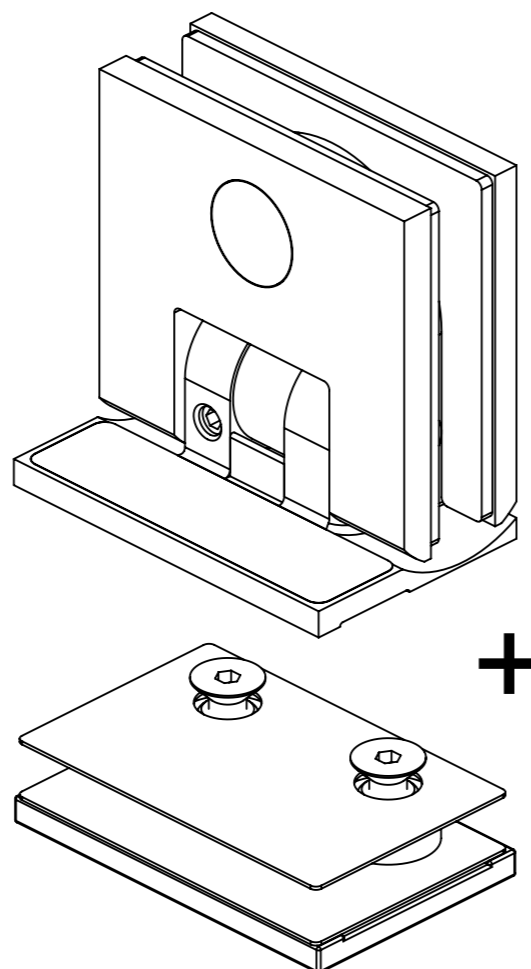

ENCOCHE

Pièces au détail

Code art.	Cale	Ep. verre
	Epaisseur 2	8
	Epaisseur 1	10
	Montage 90°	8-10

Code art.	Cache vis
64966R	Rond chromé
64967S	Rond Nickel brossé
64968T	Rectangle chromé
64969U	Rectangle Nickel brossé

Code art.	Décor
64960K	Chromé
64961L	Nickel brossé

Code art.	Décor
64962M	Chromé
64963N	Nickel brossé

Jeu standard : 2 mm

Code art.	Décor
64960K + 64964P	Chromé
64961L + 64965Q	Nickel brossé

Verre latéral fixe recouvrant