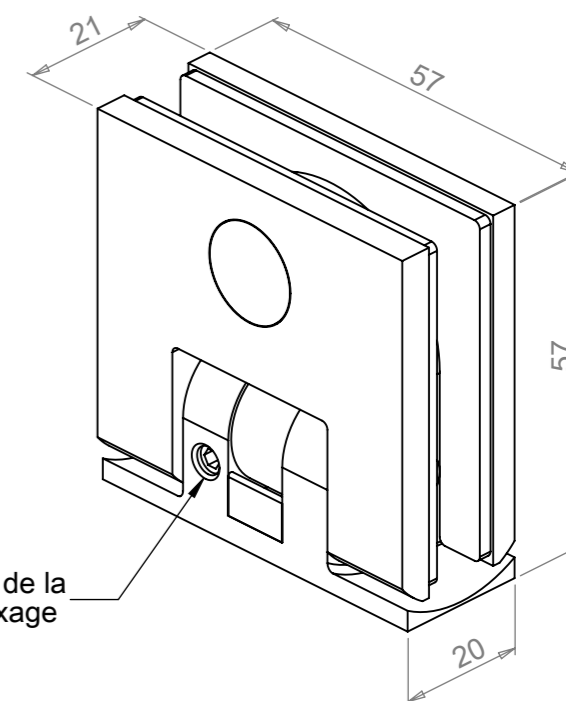

Code art.	Décor
64962M + 50523R	Chromé
64963N + 50524S	Nickel brossé

ENCOCHE

Côté fixe

Côté porte

Jeu standard : 2 mm

Livré avec 2 cales de :
 - 1 pour verre de 10
 - 2 pour verre de 8

Vis bois + chevilles.
 Clé hexagonale.
 Caches vis.