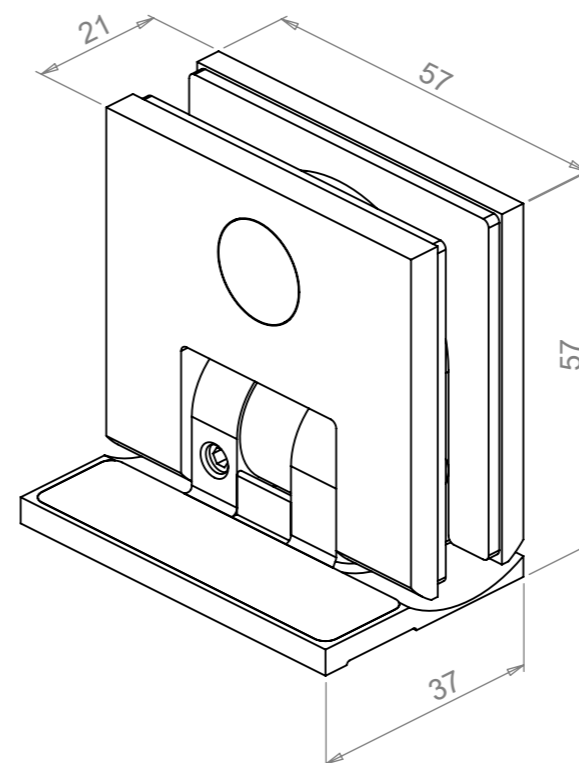

Code art.	Décor
64962M + 50523R	Chromé
64963N + 50524S	Nickel brossé

ENCOCHE

Côté fixe

Côté porte

Jeu standard : 2 mm

Livré avec 2 cales de :
 - 1 pour verre de 10
 - 2 pour verre de 8

Vis bois + chevilles.
 Clé hexagonale.
 Caches vis.