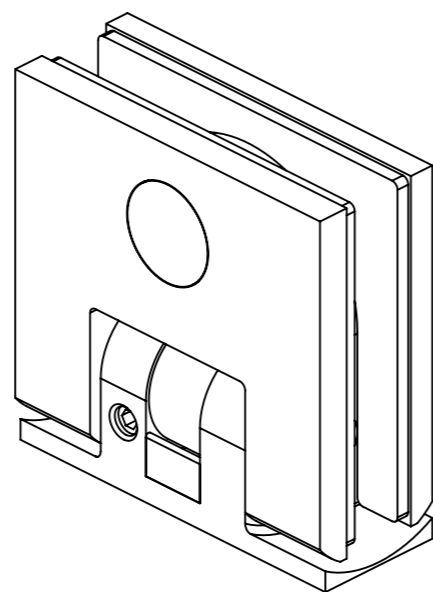

ENCOCHE

Pièces au détail

Code art.	Cale	Ep. verre
	Epaisseur 2	8
	Epaisseur 1	10
	Montage 90°	8-10

Code art.	Cache vis
64966R	Rond chromé
64967S	Rond Nickel brossé
64968T	Rectangle chromé
64969U	Rectangle Nickel brossé

Code art.	Décor
64960K	Chromé
64961L	Nickel brossé

Code art.	Décor
64962M	Chromé
64963N	Nickel brossé

Jeu standard : 2 mm

Code art.	Décor
64960K + 64964P	Chromé
64961L + 64965Q	Nickel brossé

Verre latéral fixe recouvrant

Code art.	Décor
64962M + 50523R	Chromé
64963N + 50524S	Nickel brossé

ENCOCHE

Côté fixe

Côté porte

Jeu standard : 2 mm

Livré avec 2 cales de :
 - 1 pour verre de 10
 - 2 pour verre de 8

Vis bois + chevilles.
 Clé hexagonale.
 Caches vis.