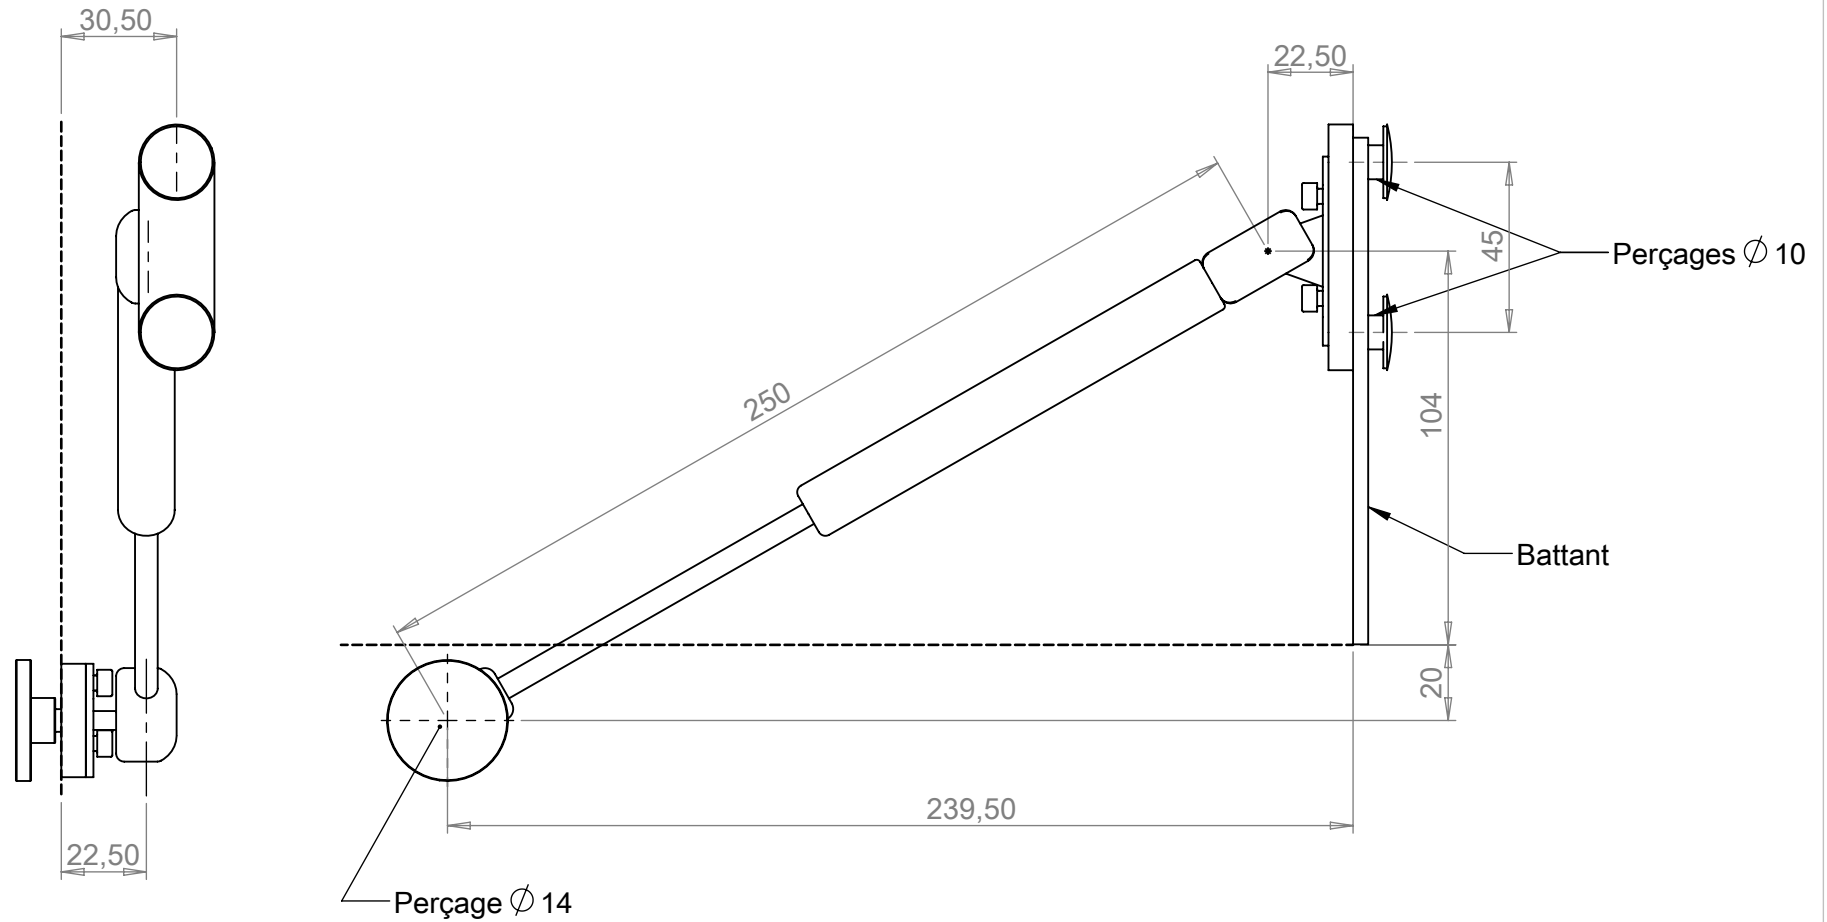

C

D

E		Vérif. par :	Plan N° :	Cote montage vérin + platines verre			 ZA La Barogne, av. des 22 Arpents 77230 Moussy le Neuf Tél: 01 60 03 62 00; Fax: 01 60 03 62 49
D			63990F +				
C			63991G				
B			-Com				
A							
Modifications			Dessiné le :	Ech. :	Format :	Dessiné par :	Vérifié par :
			10/02/12	1:2	A4		