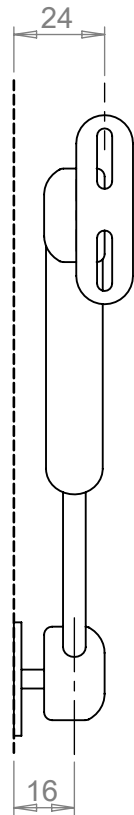

1

2

3

4

5

6

A

B

C

D

E		Vérif. par :	Plan N° :	Cote montage vérin			
D			63990F				
C			-Com				
B							
A							
Modifications			Dessiné le :	Ech. :	Format:	Dessiné par :	Vérifié par :
			04/07/12	1:2	A4		
							ZA La Barogne, av. des 22 Arpents 77230 Moussy le Neuf Tél: 01 60 03 62 00; Fax: 01 60 03 62 49