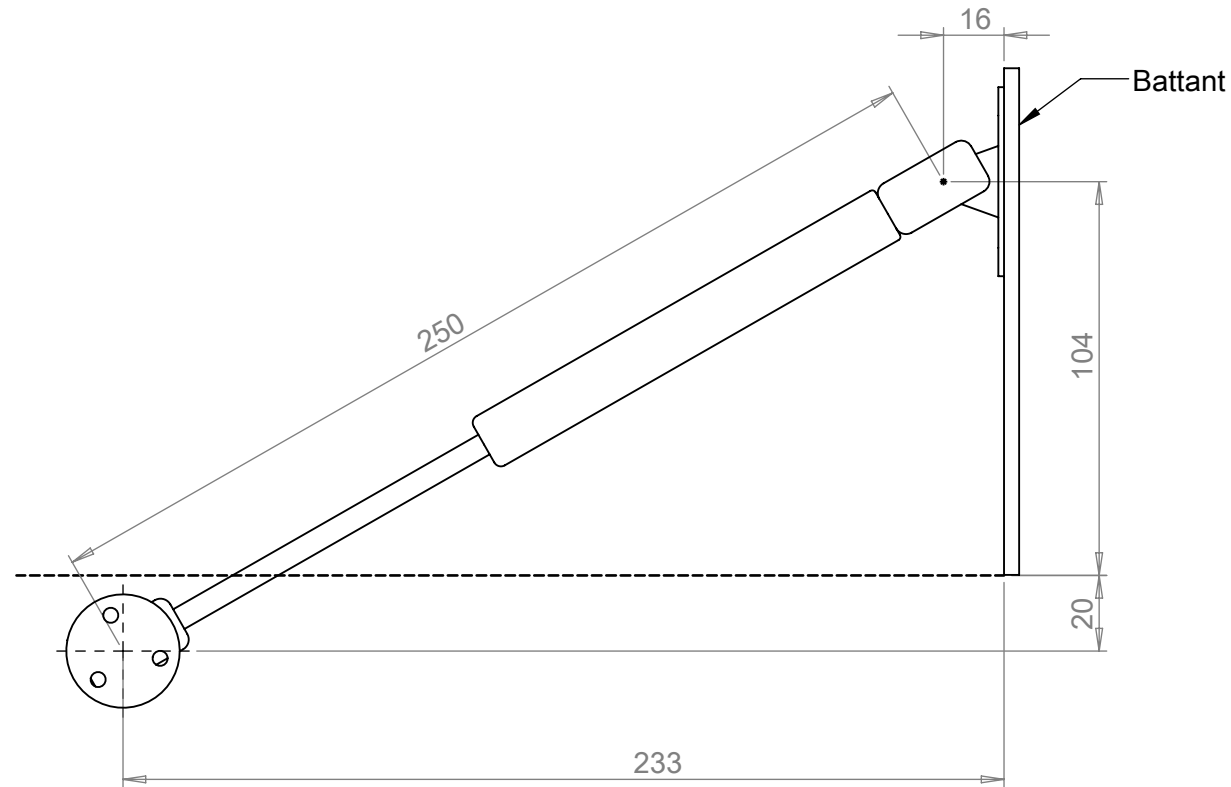

C

D

E		Vérif. par :	Plan N° :	Cote montage vérin			
D			63990F				
C			-Com				
B							
A							
Modifications			Dessiné le :	Ech. :	Format:	Dessiné par :	Vérifié par :
			04/07/12	1:2	A4		
							ZA La Barogne, av. des 22 Arpents 77230 Moussy le Neuf Tél: 01 60 03 62 00; Fax: 01 60 03 62 49