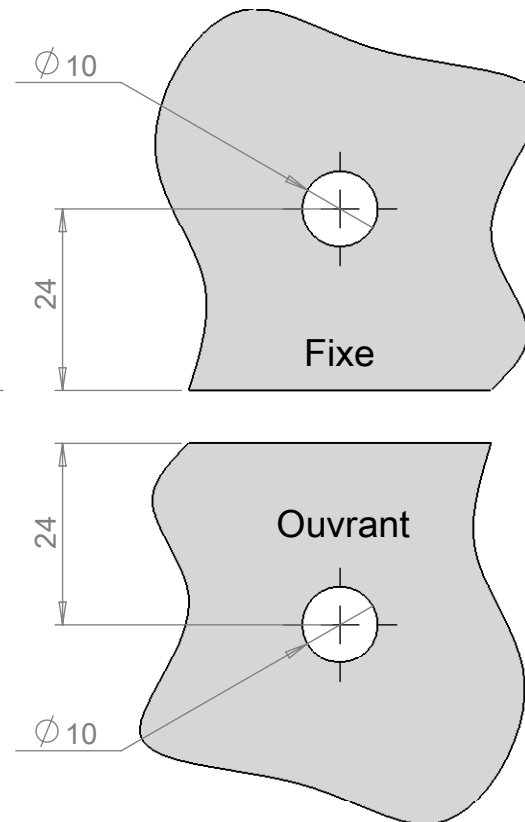

A

Vis de serrage M6 pour verres jusqu'à 8 mm
Nous consulter pour des verres plus épais.

B

Encoche du fixe et de l'ouvrant 1:1

C

Existe en 2 décors :

50259F Chromé
50260G Chromé mat

D

E		Vérif. par :	Plan N° :	Charnière 180° verre / verre					
D			50259F						
C			-Com	Dessiné le :	Ech. :	Format :		Dessiné par :	Vérifié par :
B				26/08/09	1:1	A4		CM	
A									
Modifications								ZA La Barogne, av. des 22 Arpents 77230 Moussy le Neuf Tél: 01 60 03 62 00; Fax: 01 60 03 62 49	