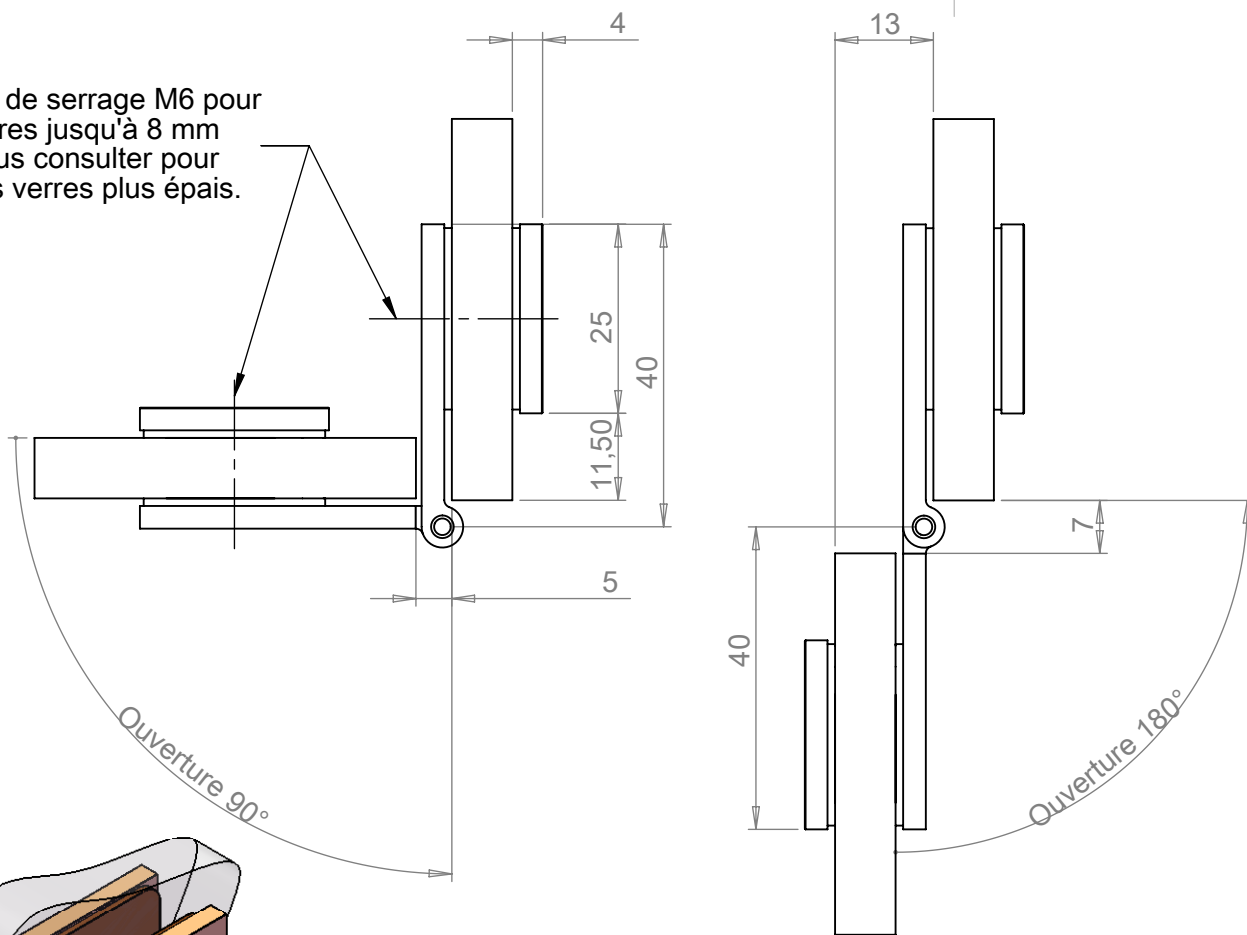

A

Vis de serrage M6 pour verres jusqu'à 8 mm
Nous consulter pour des verres plus épais.

B

Encoche du fixe et de l'ouvrant 1:1

C

Existe en 2 décors :

50259F Chromé
50260G Chromé mat

D

E		Vérif. par :	Plan N° :	Charnière 180° verre / verre					
D			50259F						
C			-Com	Dessiné le :	Ech. :	Format :		Dessiné par :	Vérifié par :
B				26/08/09	1:1	A4		CM	
A									
Modifications								ZA La Barogne, av. des 22 Arpents 77230 Moussy le Neuf Tél: 01 60 03 62 00; Fax: 01 60 03 62 49	