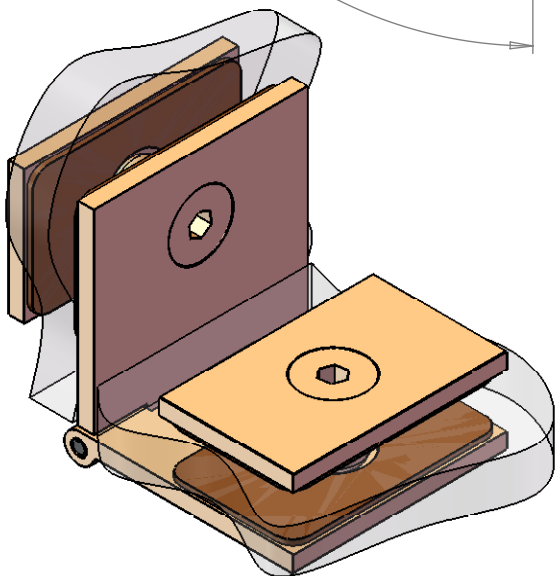

A

Vis de serrage M6 pour verres jusqu'à 8 mm
Nous consulter pour des verres plus épais.

B

Encoche du fixe et de l'ouvrant 1:1

C

Existe en 2 décors :

50259F Chromé
50260G Chromé mat

D

E		Vérif. par :	Plan N° :	Charnière 180° verre / verre					
D			50259F						
C			-Com	Dessiné le :	Ech. :	Format :		Dessiné par :	Vérifié par :
B				26/08/09	1:1	A4		CM	
A									
Modifications								ZA La Barogne, av. des 22 Arpents 77230 Moussy le Neuf Tél: 01 60 03 62 00; Fax: 01 60 03 62 49	