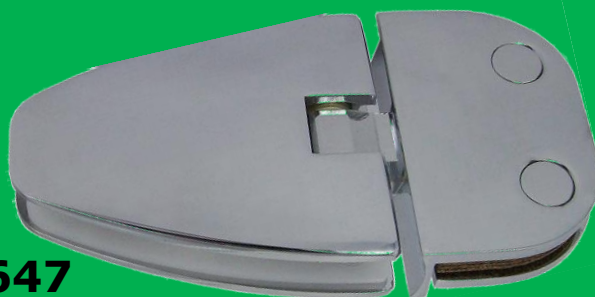

647

649

Charnières MINIDOUCHE, SUPER VENUS		Tarif ht 2023	Promotion*
	<p>64758Q (x2) Chromé 64760S (x2) Doré</p> <p>Charnières MINIDOUCHE gl/gl 90°. Arrêt en toute position, rappel fermeture à 90° ,+/- 15° . Pour verre de 8 à 10 mm, charge maxi 31 kg. Cales lièges fournies.</p>	<p>283,25 € 504,40 €</p>	<p>145,00 € 145,00 €</p>
	<p>64756N (x2) Doré</p> <p>Charnières MINIDOUCHE gl/gl 180°. Arrêt en toute position, Rappel fermeture à 90°, +/- 15°. Pour verre de 8 à 10 mm, charge maxi 31 kg. Cales lièges fournies.</p>	<p>546,85 €</p>	<p>160,00 €</p>
	<p>64703F (x2) Blanc ral 9010 64702D (x2) Doré</p> <p>Charnière SUPER VENUS à indexage mur/gl 90°. Pour verre de 8 à 10 mm. Charge maxi 50 kg. Cales fournies.</p>	<p>220,15 € 458,00 €</p>	<p>160,00 € 160,00 €</p>
	<p>64707K (x2) Blanc Ral 9010 64706J (x2) Doré 64705H (x2) Nacré</p> <p>Charnière SUPER VENUS laiton à indexage gl/gl 180°. Pour verre de 8 à 10 mm. Charge Maxi 50 kg. Cales plastiques fournies.</p>	<p>348,70 € 408,10 € 418,40 €</p>	<p>190,00 € 190,00 € 190,00 €</p>
	<p>64860A (x2) Chromé 64862C (x2) Chromé mat 64863D (x2) Blanc Ral 9010 64854U (x2) Doré</p> <p>Charnière VENUS laiton à indexage mur/gl 90°. Pour verre de 6 mm. Charge maxi 25 kg. Cales plastiques fournies.</p>	<p>233,80 € 252,20 € 199,50 € 233,70 €</p>	<p>120,00 € 120,00 € 120,00 € 120,00 €</p>